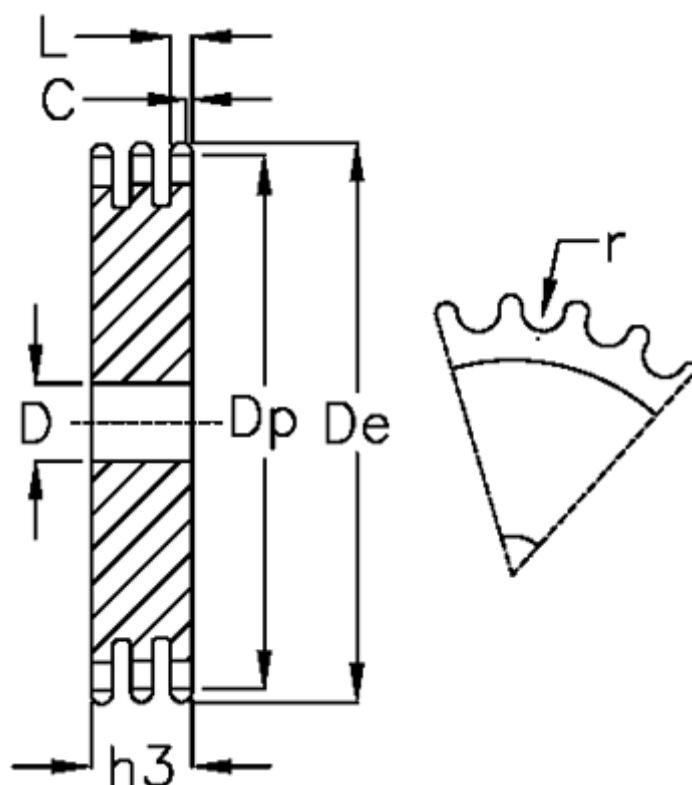

Varenummer: 616023007037
Beskrivelse: Pladehjul 12 B-3 Z=37 triplex

Mål

Antal tænder	= 37	L = 10.8
C	= 2	r = 12.07
D	= 25	
De	= 232.9	
Dp	= 224.64	
For kædebetegnelse	= 12 B-3	
For kæde størrelse	= 3/4 x 7/16	
h3	= 49.8	